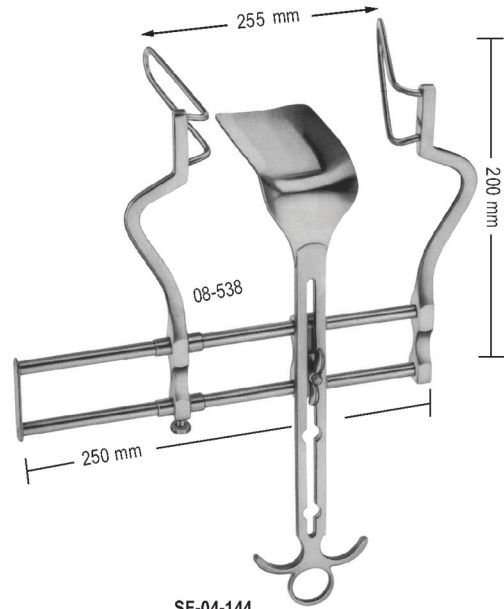

1/2

**POOLE  
SF-24-126**  
24 cm  
Ø10 mm

19 x 22 mm

25 x 26 mm

28 x 29 mm

1/2

1/4

1/4

1/4

**SF-14-226**  
23 x 30 mm

**SF-14-227**  
28 x 38 mm

**SF-14-228**  
33 x 45 mm

**SF-14-226 - SF-14-228**  
ROUX  
Satz/Set  
165 mm

23 x 16 mm  
20 x 16 mm

21 x 14 mm  
17 x 14 mm

24 x 16 mm  
28 x 16 mm

28 x 16 mm  
32 x 16 mm

**SF-14-225**  
FARABEUF  
150 mm

1/2

**SF-14-311 - SF-14-313**  
RICHARDSON  
240 mm

**SF-04-143**  
BALFOUR  
Lateral blades 60 mm deep  
Center blade 47 x 80 mm

**SF-04-144**  
BALFOUR  
Lateral blades 105 mm deep  
Center blade 107x 59 mm

**SF-04-145**  
Center blade only  
54x80 mm

1/3

**GIERTZ-STILLE**  
**SF-16-490**  
250 mm

**Randall kidney stone forceps**

**SF-16-503 - SF-16-504**  
DOYEN  
for adults  
175 mm

**SF-14-195**  
9 x 9 mm