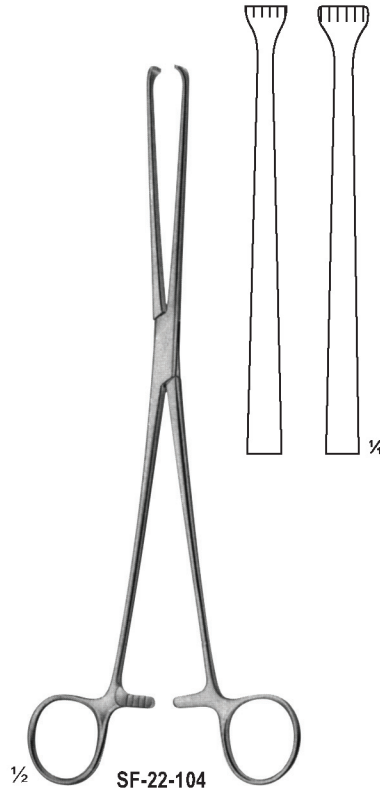

يارا مهر بنيان

ارائه کننده ابزار و ست های جراحی

کاتالوگ اورولوژی

تلفن : ۰۲۱-۶۶۹۵۱۰۰۰

[www.yaramehr.com](http://www.yaramehr.com)

 Yaramehr.firm

SF-07-181 - SF-07-184  
CUSHING

GEMINI  
SF-09-306 - SF-09-312

**SF-22-103**  
ALLIS  
155 mm,  
4 X 5 teeth

**SF-22-104**  
ALLIS  
190 mm,  
**SF-22-105**  
255 mm,  
5 X 6 teeth

**SF-22-106**  
JUDD-ALLIS  
3 X 4 teeth  
195 mm,

**SF-22-107**  
BABCOCK  
155 mm

**SF-22-108 - SF-22-109**  
BABCOCK

**SF-09-166 - SF-09-169**  
BENGOLEA  
245 mm

1/2

SF-09-218 - SF-09-223  
KOCHER-OCHSNER (STR)

1/2

SF-09-224 - SF-09-229  
KOCHER-OCHSNER (CVD)

1/2

**YANKAUER  
SF-24-145**  
complete, with suction  
tip and connector  
31 cm

1/2

**POOLE  
SF-24-126**  
24 cm  
Ø10 mm

19 x 22 mm

25 x 26 mm

28 x 29 mm

1/2

1/4

1/4