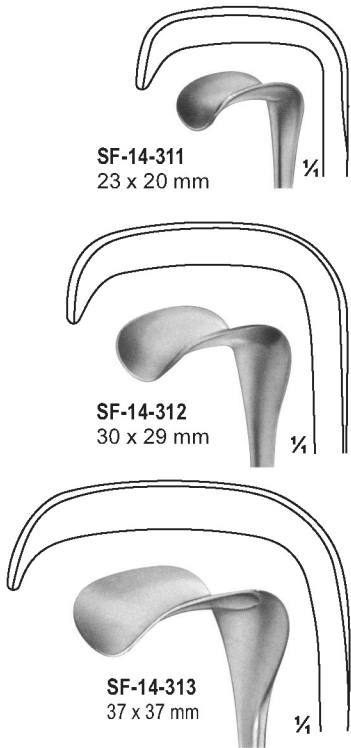

1/2

**POOLE  
SF-24-126**  
24 cm  
Ø10 mm

19 x 22 mm

25 x 26 mm

28 x 29 mm

1/2

1/4

1/4

1/4

**SF-14-226**  
23 x 30 mm

**SF-14-227**  
28 x 38 mm

**SF-14-228**  
33 x 45 mm

**SF-14-226 - SF-14-228**  
ROUX  
Satz/Set  
165 mm

23 x 16 mm  
20 x 16 mm

21 x 14 mm  
17 x 14 mm

24 x 16 mm  
28 x 16 mm

28 x 16 mm  
32 x 16 mm

**SF-14-225**  
FARABEUF  
150 mm

1/2

**SF-14-311 - SF-14-313**  
RICHARDSON  
240 mm

**SF-04-143**  
BALFOUR  
Lateral blades 60 mm deep  
Center blade 47 x 80 mm

**SF-04-144**  
BALFOUR  
Lateral blades 105 mm deep  
Center blade 107x 59 mm

**SF-14-196**  
9 x 12 mm

**SF-14-197**  
11 x 14 mm

**SF-14-198**  
12 x 16 mm

**SF-14-199**  
13 x 18 mm

**SF-14-206**  
10 x 13 mm

**SF-14-195 - SF-14-199**  
DESMARRES  
140 mm

**CRAFOORD-SELLORS**  
**SF-09-254 - SF-09-256**  
240 mm