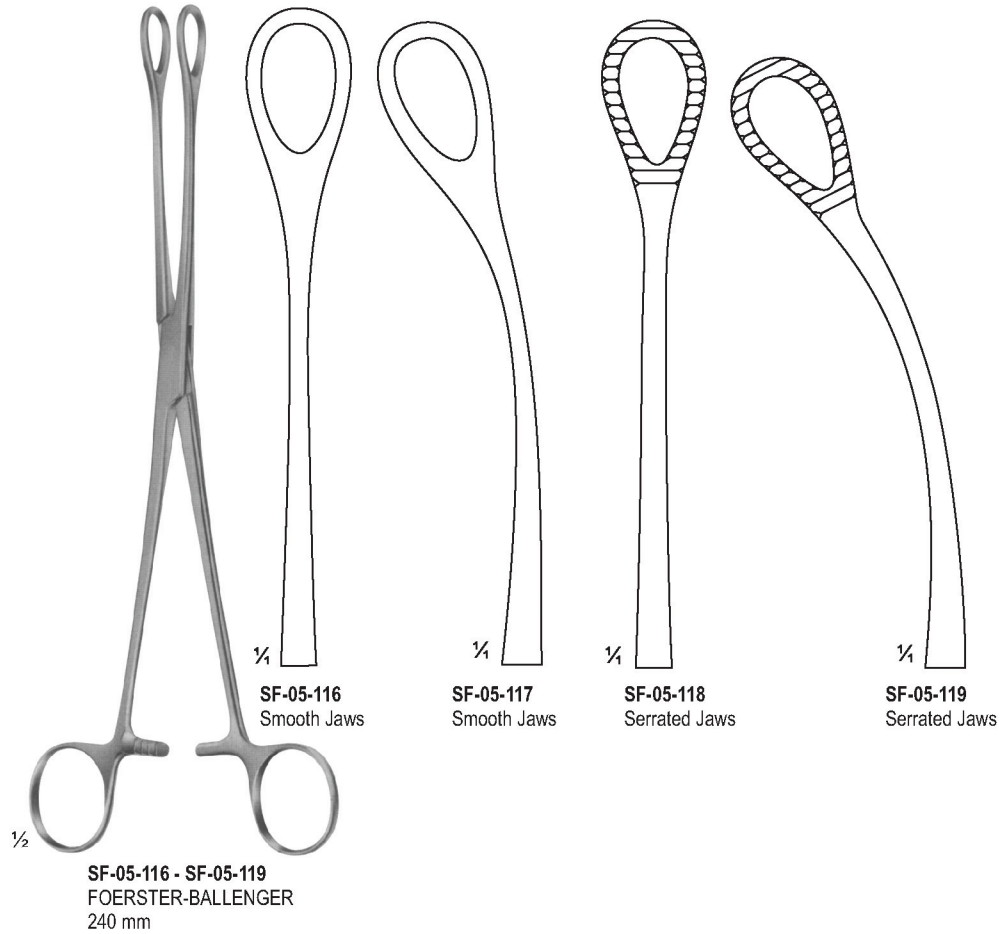

1/2

**POOLE  
SF-24-126**  
24 cm  
Ø10 mm

19 x 22 mm

25 x 26 mm

28 x 29 mm

1/2

1/4

1/4

1/4

**SF-14-226**  
23 x 30 mm

**SF-14-227**  
28 x 38 mm

**SF-14-228**  
33 x 45 mm

**SF-14-226 - SF-14-228**  
ROUX  
Satz/Set  
165 mm

23 x 16 mm  
20 x 16 mm

21 x 14 mm  
17 x 14 mm

24 x 16 mm  
28 x 16 mm

28 x 16 mm  
32 x 16 mm

**SF-14-225**  
FARABEUF  
150 mm

1/2

**SF-14-311 - SF-14-313**  
RICHARDSON  
240 mm

**SF-04-143**  
BALFOUR  
Lateral blades 60 mm deep  
Center blade 47 x 80 mm

**SF-04-144**  
BALFOUR  
Lateral blades 105 mm deep  
Center blade 107x 59 mm

**SF-04-145**  
Center blade only  
54x80 mm

1/3

**GIERTZ-STILLE**  
**SF-16-490**  
250 mm

**Randall kidney stone forceps**

**SF-16-503 - SF-16-504**  
DOYEN  
for adults  
175 mm

**SF-14-195**  
9 x 9 mm