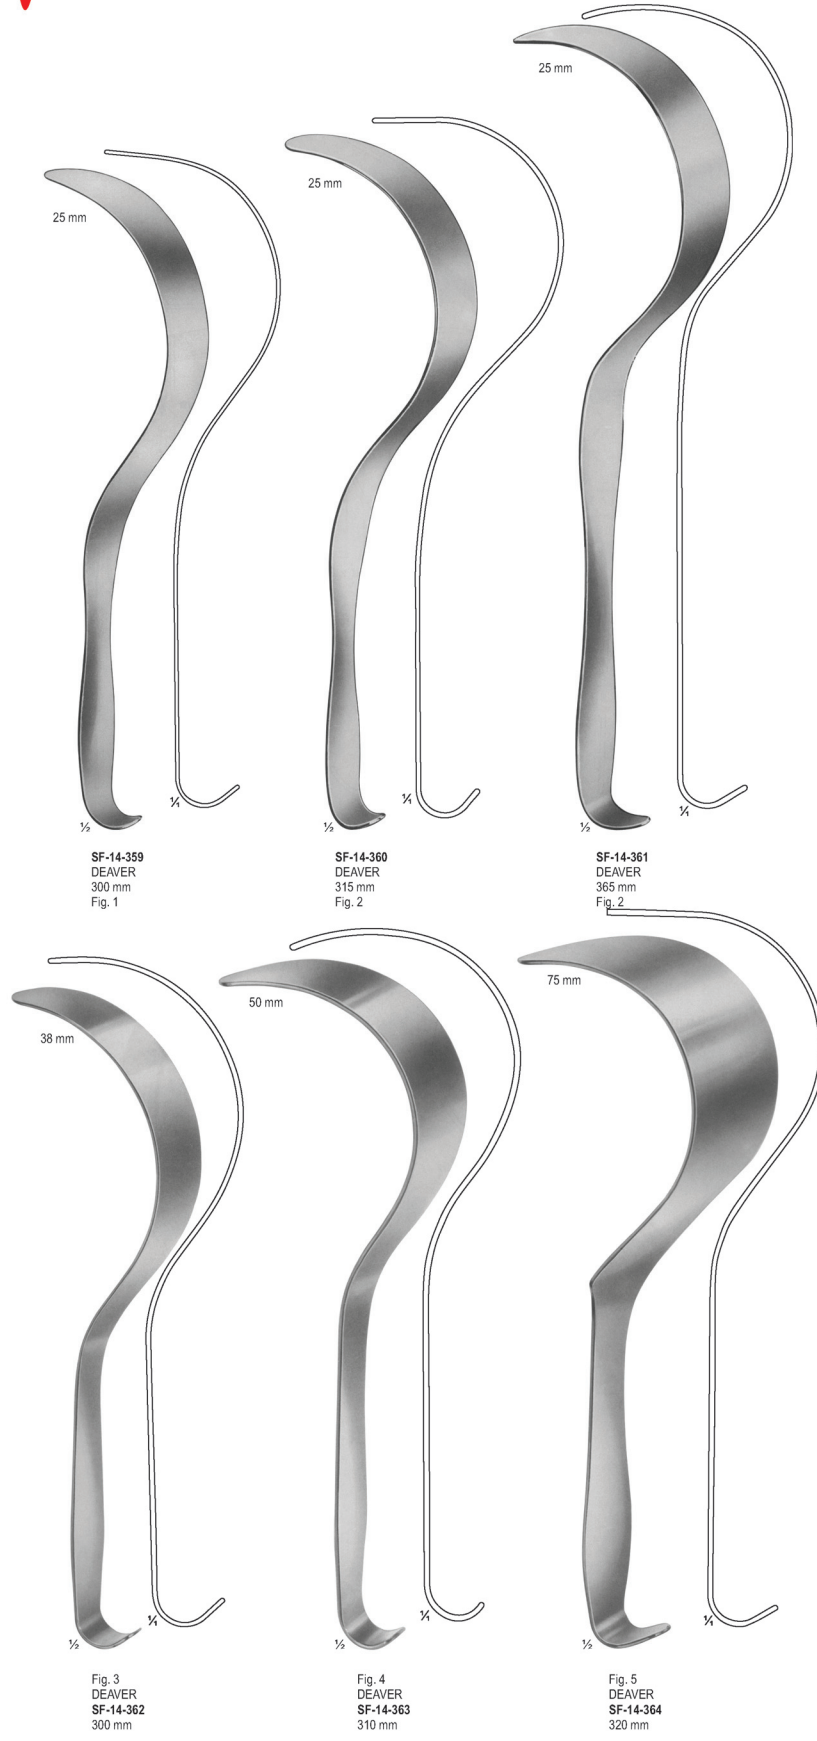

1/2

**POOLE  
SF-24-126**  
24 cm  
Ø10 mm

19 x 22 mm

25 x 26 mm

28 x 29 mm

1/2

1/4

1/4

1/4

**SF-14-226**  
23 x 30 mm

**SF-14-227**  
28 x 38 mm

**SF-14-228**  
33 x 45 mm

**SF-14-226 - SF-14-228**  
ROUX  
Satz/Set  
165 mm

23 x 16 mm  
20 x 16 mm

21 x 14 mm  
17 x 14 mm

24 x 16 mm  
28 x 16 mm

28 x 16 mm  
32 x 16 mm

**SF-14-225**  
FARABEUF  
150 mm

1/2

**SF-14-311 - SF-14-313**  
RICHARDSON  
240 mm

**SF-04-143**  
BALFOUR  
Lateral blades 60 mm deep  
Center blade 47 x 80 mm

**SF-04-144**  
BALFOUR  
Lateral blades 105 mm deep  
Center blade 107x 59 mm

**SF-04-145**  
Center blade only  
54x80 mm

1/3

**GIERTZ-STILLE**  
**SF-16-490**  
250 mm

**Randall kidney stone forceps**

**SF-16-503 - SF-16-504**  
DOYEN  
for adults  
175 mm

**SF-14-195**  
9 x 9 mm