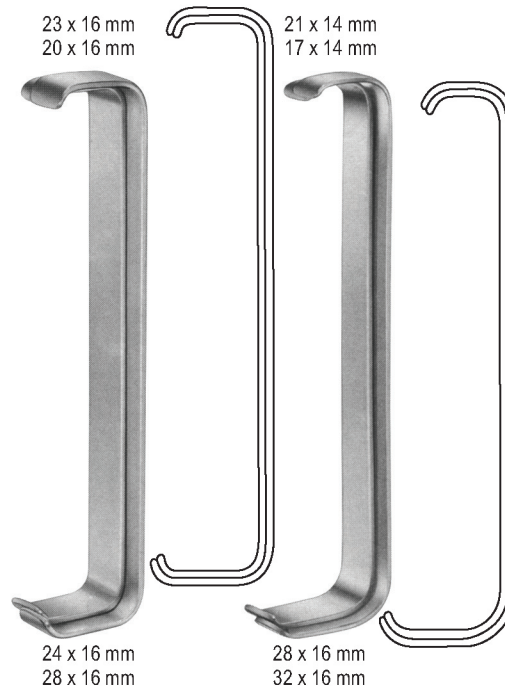

**SF-09-166 - SF-09-169**  
BENGOLEA  
245 mm

1/2

SF-09-218 - SF-09-223  
KOCHER-OCHSNER (STR)

1/2

SF-09-224 - SF-09-229  
KOCHER-OCHSNER (CVD)

1/2

**YANKAUER  
SF-24-145**  
complete, with suction  
tip and connector  
31 cm

1/2

**POOLE  
SF-24-126**  
24 cm  
Ø10 mm

19 x 22 mm

25 x 26 mm

28 x 29 mm

1/2

1/4

1/4

1/4

**SF-14-226**  
23 x 30 mm

**SF-14-227**  
28 x 38 mm

**SF-14-228**  
33 x 45 mm

**SF-14-226 - SF-14-228**  
ROUX  
Satz/Set  
165 mm

23 x 16 mm  
20 x 16 mm

21 x 14 mm  
17 x 14 mm

24 x 16 mm  
28 x 16 mm

28 x 16 mm  
32 x 16 mm

**SF-14-225**  
FARABEUF  
150 mm

1/2

**SF-14-311 - SF-14-313**  
RICHARDSON  
240 mm

**SF-04-143**  
BALFOUR  
Lateral blades 60 mm deep  
Center blade 47 x 80 mm

**SF-04-144**  
BALFOUR  
Lateral blades 105 mm deep  
Center blade 107x 59 mm