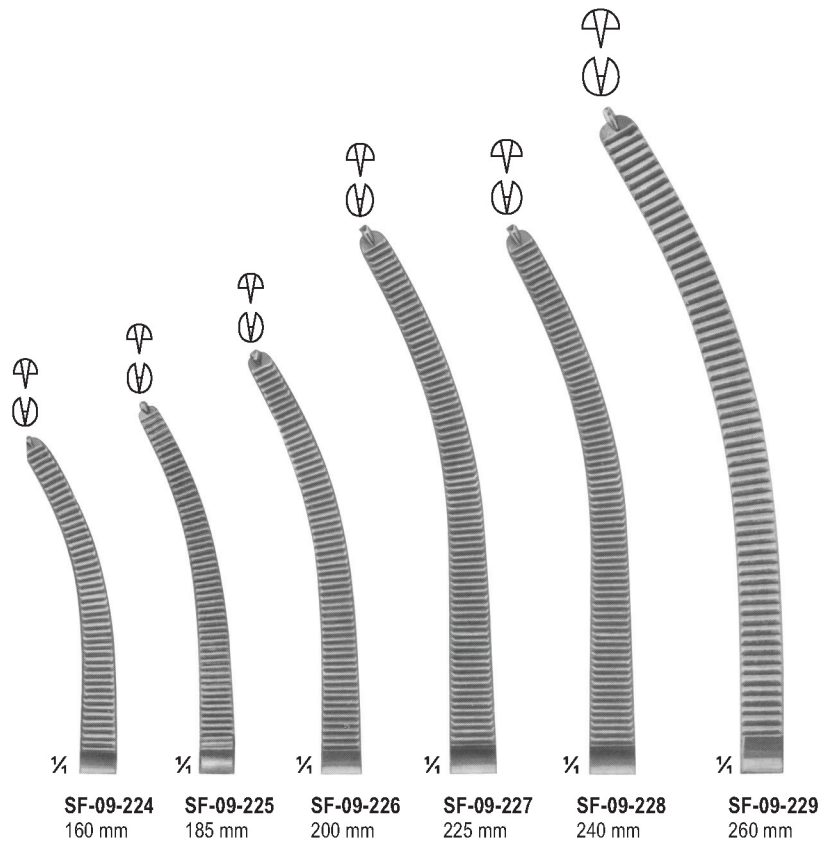

**SF-09-166 - SF-09-169**  
BENGOLEA  
245 mm

1/2

SF-09-218 - SF-09-223  
KOCHER-OCHSNER (STR)

1/2

SF-09-224 - SF-09-229  
KOCHER-OCHSNER (CVD)

1/2

**YANKAUER  
SF-24-145**  
complete, with suction  
tip and connector  
31 cm

1/2

**POOLE  
SF-24-126**  
24 cm  
Ø10 mm

19 x 22 mm

25 x 26 mm

28 x 29 mm

1/2

1/4

1/4

1/4

**SF-14-226**  
23 x 30 mm

**SF-14-227**  
28 x 38 mm

**SF-14-228**  
33 x 45 mm

**SF-14-226 - SF-14-228**  
ROUX  
Satz/Set  
165 mm

23 x 16 mm  
20 x 16 mm

21 x 14 mm  
17 x 14 mm

24 x 16 mm  
28 x 16 mm

**SF-14-196**  
9 x 12 mm

**SF-14-197**  
11 x 14 mm

**SF-14-198**  
12 x 16 mm

**SF-14-199**  
13 x 18 mm

**SF-14-206**  
10 x 13 mm

**SF-14-195 - SF-14-199**  
DESMARRES  
140 mm

**CRAFOORD-SELLORS**  
**SF-09-254 - SF-09-256**  
240 mm