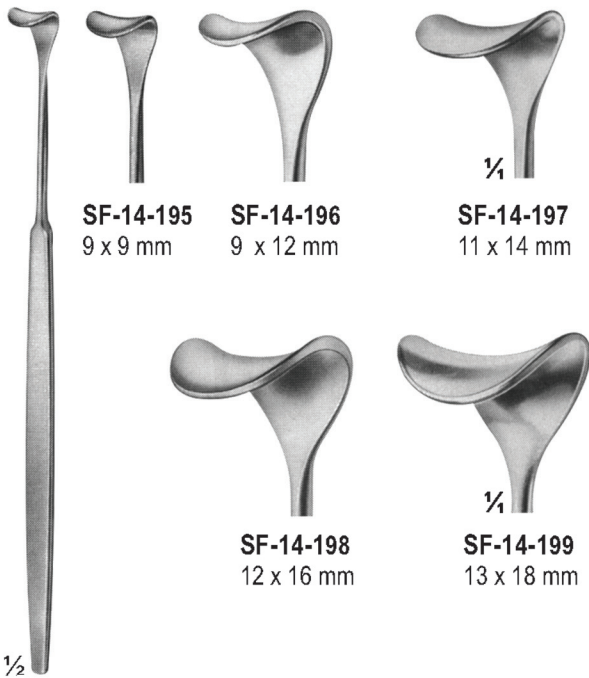

1/4

**SF-14-226**  
23 x 30 mm

**SF-14-227**  
28 x 38 mm

**SF-14-228**  
33 x 45 mm

**SF-14-226 - SF-14-228**  
ROUX  
Satz/Set  
165 mm

23 x 16 mm  
20 x 16 mm

21 x 14 mm  
17 x 14 mm

24 x 16 mm  
28 x 16 mm

28 x 16 mm  
32 x 16 mm

**SF-14-225**  
FARABEUF  
150 mm

1/2

**SF-14-311 - SF-14-313**  
RICHARDSON  
240 mm

**SF-04-143**  
BALFOUR  
Lateral blades 60 mm deep  
Center blade 47 x 80 mm

**SF-04-144**  
BALFOUR  
Lateral blades 105 mm deep  
Center blade 107x 59 mm

**SF-04-145**  
Center blade only  
54x80 mm

1/3

**GIERTZ-STILLE**  
**SF-16-490**  
250 mm

**Randall kidney stone forceps**

**SF-16-503 - SF-16-504**  
DOYEN  
for adults  
175 mm

**SF-14-195**  
9 x 9 mm

**SF-14-196**  
9 x 12 mm

**SF-14-197**  
11 x 14 mm

**SF-14-198**  
12 x 16 mm

**SF-14-199**  
13 x 18 mm

**SF-14-206**  
10 x 13 mm

**SF-14-195 - SF-14-199**  
DESMARRES  
140 mm

**CRAFOORD-SELLORS**  
**SF-09-254 - SF-09-256**  
240 mm