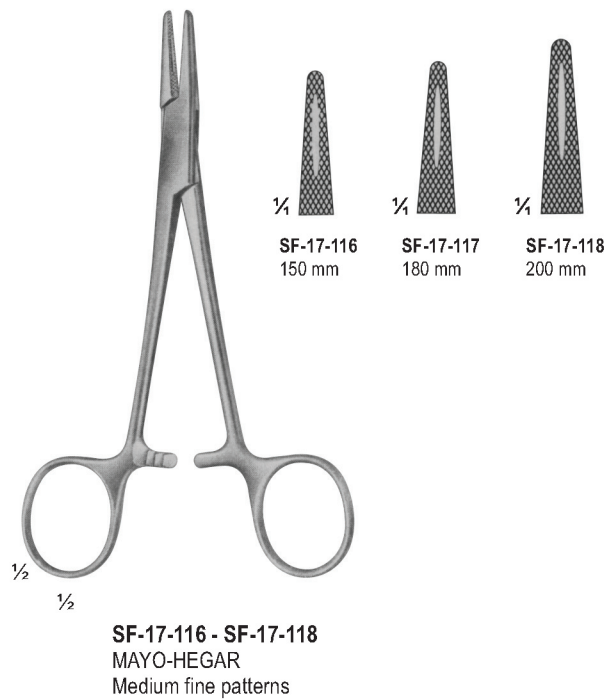

1/2

**POOLE  
SF-24-126**  
24 cm  
Ø10 mm

19 x 22 mm

25 x 26 mm

28 x 29 mm

1/2

1/4

1/4

1/4

**SF-14-226**  
23 x 30 mm

**SF-14-227**  
28 x 38 mm

**SF-14-228**  
33 x 45 mm

**SF-14-226 - SF-14-228**  
ROUX  
Satz/Set  
165 mm

23 x 16 mm  
20 x 16 mm

21 x 14 mm  
17 x 14 mm

24 x 16 mm  
28 x 16 mm

28 x 16 mm  
32 x 16 mm

**SF-14-225**  
FARABEUF  
150 mm

1/2

**SF-14-311 - SF-14-313**  
RICHARDSON  
240 mm

**SF-04-143**  
BALFOUR  
Lateral blades 60 mm deep  
Center blade 47 x 80 mm

**SF-04-144**  
BALFOUR  
Lateral blades 105 mm deep  
Center blade 107x 59 mm

**SF-04-145**  
Center blade only  
54x80 mm

1/3

**GIERTZ-STILLE**  
**SF-16-490**  
250 mm

**Randall kidney stone forceps**

**SF-16-503 - SF-16-504**  
DOYEN  
for adults  
175 mm

**SF-14-195**  
9 x 9 mm