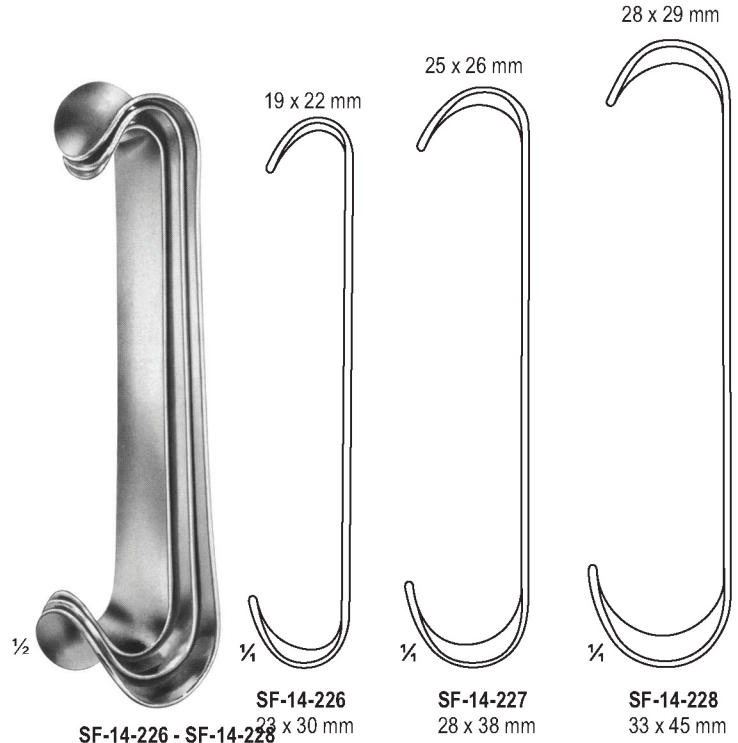

**SF-09-166 - SF-09-169**  
BENGOLEA  
245 mm

1/2

SF-09-218 - SF-09-223  
KOCHER-OCHSNER (STR)

1/2

SF-09-224 - SF-09-229  
KOCHER-OCHSNER (CVD)

1/2

**YANKAUER  
SF-24-145**  
complete, with suction  
tip and connector  
31 cm

1/2

**POOLE  
SF-24-126**  
24 cm  
Ø10 mm

19 x 22 mm

25 x 26 mm

28 x 29 mm

1/2

1/4

1/4

1/4

**SF-14-226**  
23 x 30 mm

**SF-14-227**  
28 x 38 mm

**SF-14-228**  
33 x 45 mm

**SF-14-226 - SF-14-228**  
ROUX  
Satz/Set  
165 mm

23 x 16 mm  
20 x 16 mm

21 x 14 mm  
17 x 14 mm

24 x 16 mm  
28 x 16 mm

**SF-04-145**  
Center blade only  
54x80 mm

1/3

**GIERTZ-STILLE**  
**SF-16-490**  
250 mm

**Randall kidney stone forceps**

**SF-16-503 - SF-16-504**  
DOYEN  
for adults  
175 mm

**SF-14-195**  
9 x 9 mm