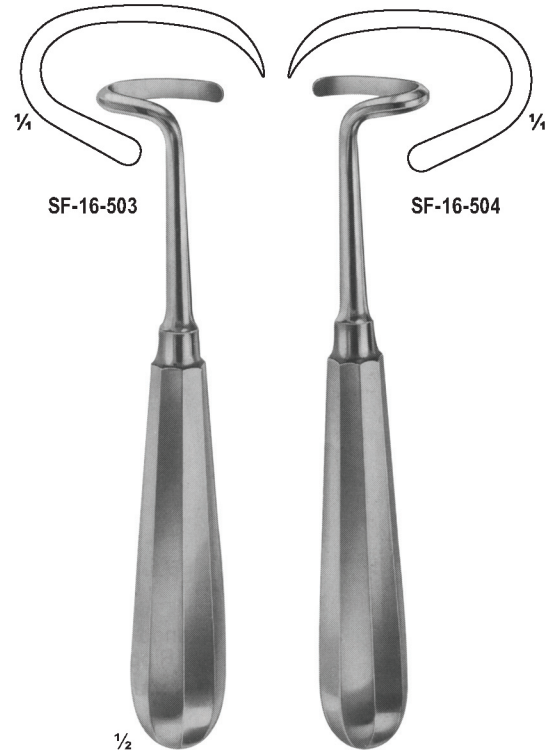

1/4

**SF-14-226**  
23 x 30 mm

**SF-14-227**  
28 x 38 mm

**SF-14-228**  
33 x 45 mm

**SF-14-226 - SF-14-228**  
ROUX  
Satz/Set  
165 mm

23 x 16 mm  
20 x 16 mm

21 x 14 mm  
17 x 14 mm

24 x 16 mm  
28 x 16 mm

28 x 16 mm  
32 x 16 mm

**SF-14-225**  
FARABEUF  
150 mm

1/2

**SF-14-311 - SF-14-313**  
RICHARDSON  
240 mm

**SF-04-143**  
BALFOUR  
Lateral blades 60 mm deep  
Center blade 47 x 80 mm

**SF-04-144**  
BALFOUR  
Lateral blades 105 mm deep  
Center blade 107x 59 mm

**SF-04-145**  
Center blade only  
54x80 mm

1/3

**GIERTZ-STILLE**  
**SF-16-490**  
250 mm

**Randall kidney stone forceps**

**SF-16-503 - SF-16-504**  
DOYEN  
for adults  
175 mm

**SF-14-195**  
9 x 9 mm

**SF-14-196**  
9 x 12 mm

**SF-14-197**  
11 x 14 mm

**SF-14-198**  
12 x 16 mm

**SF-14-199**  
13 x 18 mm

**SF-14-206**  
10 x 13 mm

**SF-14-195 - SF-14-199**  
DESMARRES  
140 mm

**CRAFOORD-SELLORS**  
**SF-09-254 - SF-09-256**  
240 mm