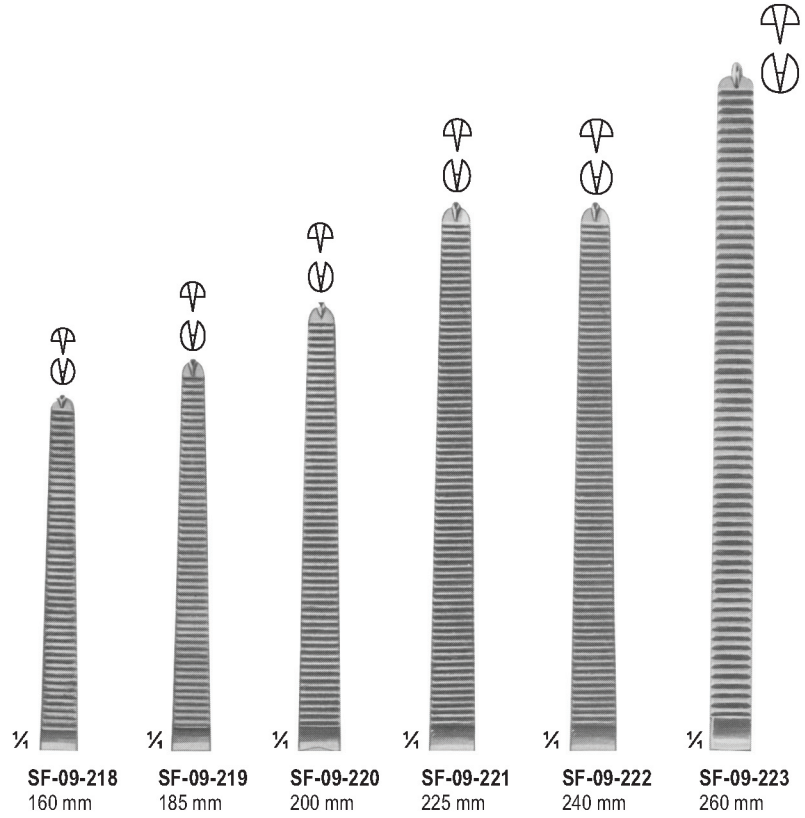

SF-22-108 - SF-22-109
BABCOCK

SF-09-166 - SF-09-169
BENGOLEA
245 mm

1/2