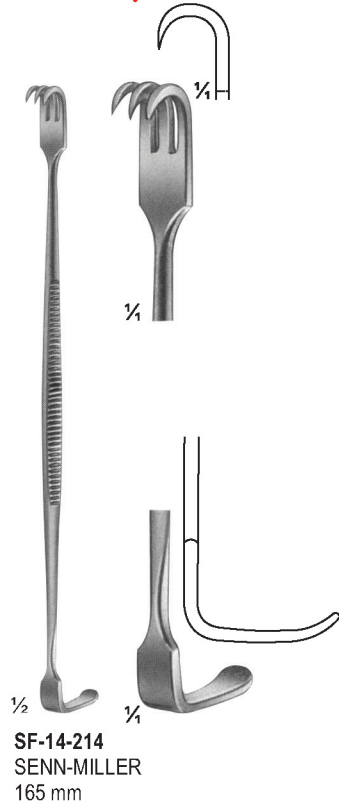

1/2

**POOLE  
SF-24-126**  
24 cm  
Ø10 mm

19 x 22 mm

25 x 26 mm

28 x 29 mm

1/2

1/4

1/4

28 x 16 mm  
32 x 16 mm

**SF-14-225**  
FARABEUF  
150 mm

1/2

**SF-14-311 - SF-14-313**  
RICHARDSON  
240 mm

**SF-04-143**  
BALFOUR  
Lateral blades 60 mm deep  
Center blade 47 x 80 mm

**SF-04-144**  
BALFOUR  
Lateral blades 105 mm deep  
Center blade 107x 59 mm

**SF-04-145**  
Center blade only  
54x80 mm

1/3

**GIERTZ-STILLE**  
**SF-16-490**  
250 mm

**Randall kidney stone forceps**

**SF-16-503 - SF-16-504**  
DOYEN  
for adults  
175 mm

**SF-14-195**  
9 x 9 mm

**SF-14-196**  
9 x 12 mm

**SF-14-197**  
11 x 14 mm

**SF-14-198**  
12 x 16 mm

**SF-14-199**  
13 x 18 mm

**SF-14-206**  
10 x 13 mm

**SF-14-195 - SF-14-199**  
DESMARRES  
140 mm

**CRAFOORD-SELLORS**  
**SF-09-254 - SF-09-256**  
240 mm