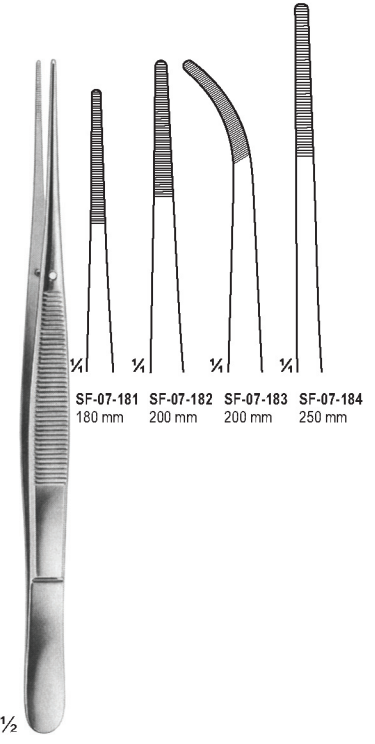

SF-07-181 - SF-07-184
CUSHING