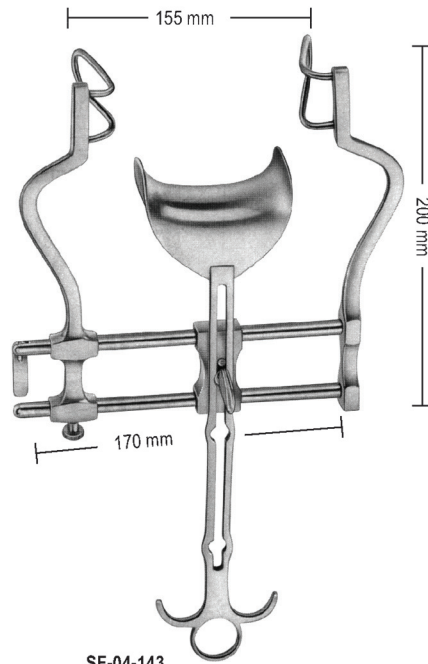

1/2

**POOLE  
SF-24-126**  
24 cm  
Ø10 mm

19 x 22 mm

25 x 26 mm

28 x 29 mm

1/2

1/4

1/4

1/4

**SF-14-226**  
23 x 30 mm

**SF-14-227**  
28 x 38 mm

**SF-14-228**  
33 x 45 mm

**SF-14-226 - SF-14-228**  
ROUX  
Satz/Set  
165 mm

23 x 16 mm  
20 x 16 mm

21 x 14 mm  
17 x 14 mm

24 x 16 mm  
28 x 16 mm

28 x 16 mm  
32 x 16 mm

**SF-14-225**  
FARABEUF  
150 mm

1/2

**SF-14-311 - SF-14-313**  
RICHARDSON  
240 mm

**SF-04-143**  
BALFOUR  
Lateral blades 60 mm deep  
Center blade 47 x 80 mm

**SF-04-144**  
BALFOUR  
Lateral blades 105 mm deep  
Center blade 107x 59 mm

**SF-04-145**  
Center blade only  
54x80 mm

1/3

**GIERTZ-STILLE**  
**SF-16-490**  
250 mm

**Randall kidney stone forceps**

**SF-16-503 - SF-16-504**  
DOYEN  
for adults  
175 mm

**SF-14-195**  
9 x 9 mm