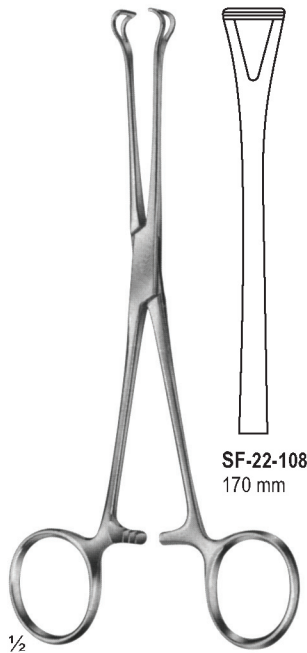

**SF-22-103**  
ALLIS  
155 mm,  
4 X 5 teeth

**SF-22-104**  
ALLIS  
190 mm,  
**SF-22-105**  
255 mm,  
5 X 6 teeth

**SF-22-106**  
JUDD-ALLIS  
3 X 4 teeth  
195 mm,

**SF-22-107**  
BABCOCK  
155 mm

**SF-22-108 - SF-22-109**  
BABCOCK

**SF-09-166 - SF-09-169**  
BENGOLEA  
245 mm

1/2

SF-09-218 - SF-09-223  
KOCHER-OCHSNER (STR)

1/2

SF-09-224 - SF-09-229  
KOCHER-OCHSNER (CVD)

1/2

**YANKAUER  
SF-24-145**  
complete, with suction  
tip and connector  
31 cm

1/2

**POOLE  
SF-24-126**  
24 cm  
Ø10 mm

19 x 22 mm

25 x 26 mm

28 x 29 mm

1/2

1/4

1/4

1/4

**SF-14-226**  
23 x 30 mm

**SF-14-227**  
28 x 38 mm

**SF-14-228**  
33 x 45 mm

**SF-14-226 - SF-14-228**  
ROUX  
Satz/Set  
165 mm

23 x 16 mm  
20 x 16 mm

21 x 14 mm  
17 x 14 mm

24 x 16 mm  
28 x 16 mm