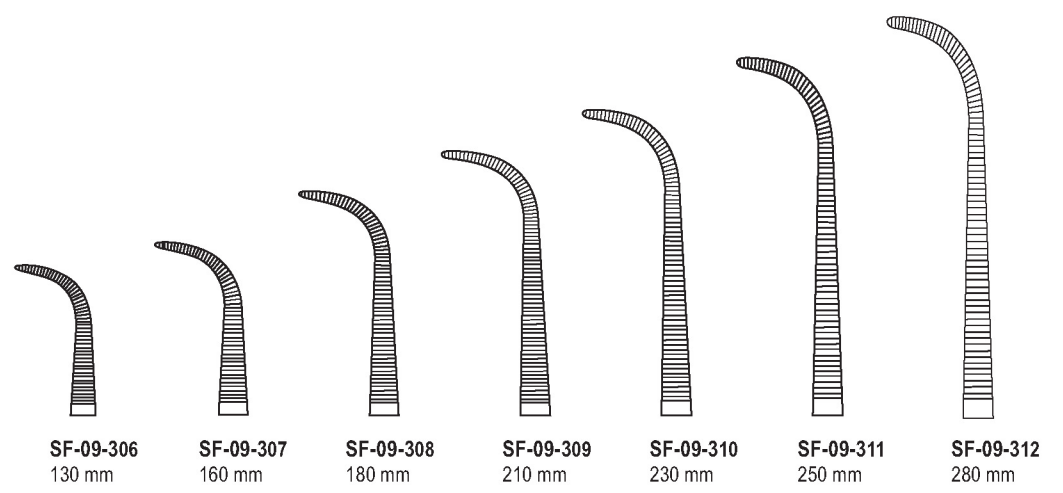

**SF-22-103**  
ALLIS  
155 mm,  
4 X 5 teeth

**SF-22-104**  
ALLIS  
190 mm,  
**SF-22-105**  
255 mm,  
5 X 6 teeth

**SF-22-106**  
JUDD-ALLIS  
3 X 4 teeth  
195 mm,

**SF-22-107**  
BABCOCK  
155 mm

**SF-22-108 - SF-22-109**  
BABCOCK

1/2

**POOLE  
SF-24-126**  
24 cm  
Ø10 mm

19 x 22 mm

25 x 26 mm

28 x 29 mm

1/2

1/4

1/4

**SF-04-145**  
Center blade only  
54x80 mm

1/3

**GIERTZ-STILLE**  
**SF-16-490**  
250 mm

**Randall kidney stone forceps**

**SF-16-503 - SF-16-504**  
DOYEN  
for adults  
175 mm

**SF-14-195**  
9 x 9 mm

**SF-14-196**  
9 x 12 mm

**SF-14-197**  
11 x 14 mm

**SF-14-198**  
12 x 16 mm

**SF-14-199**  
13 x 18 mm

**SF-14-206**  
10 x 13 mm

**SF-14-195 - SF-14-199**  
DESMARRES  
140 mm

**CRAFOORD-SELLORS**  
**SF-09-254 - SF-09-256**  
240 mm