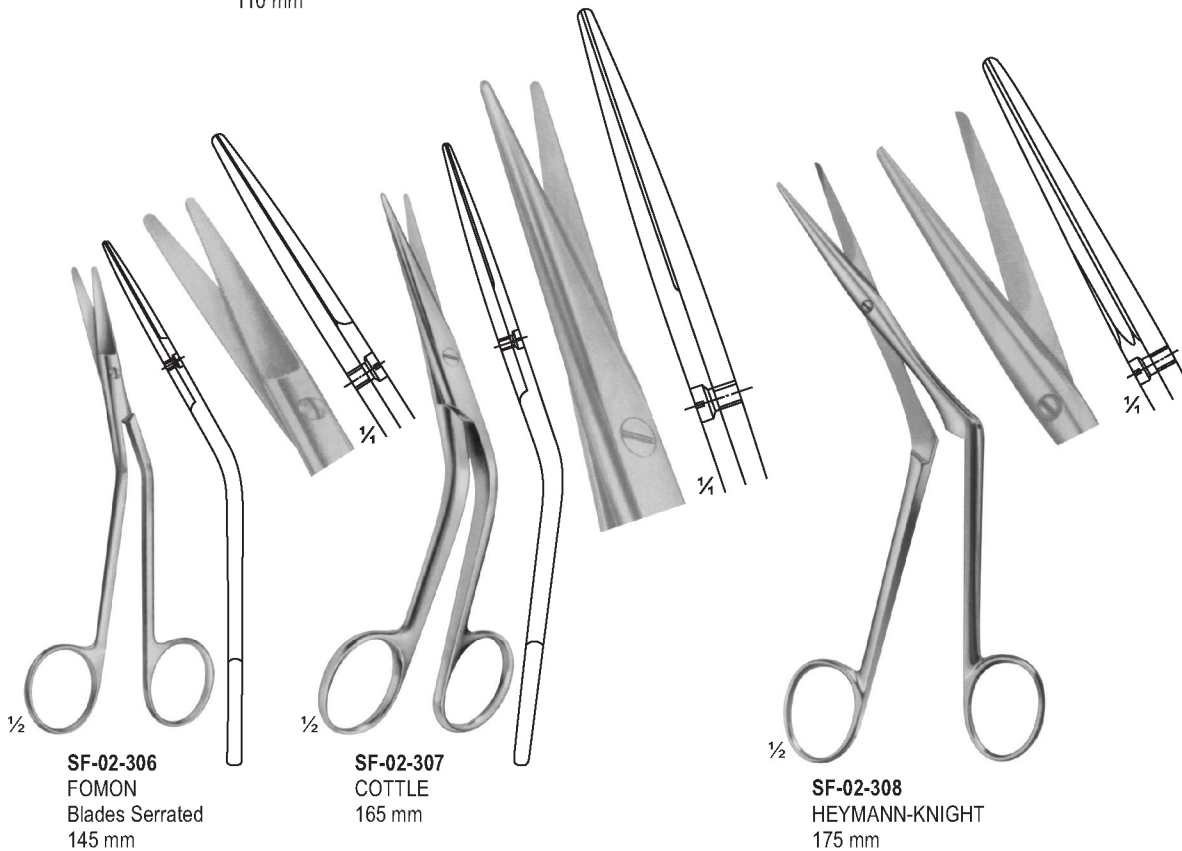

یارا مهر بنیان

ارائه کننده ابزار و ست های جراحی

کاتالوگ ENT

تلفن : ۰۲۱-۶۶۹۵۱۰۰۰

[www.yaramehr.com](http://www.yaramehr.com)

 Yaramehr.firm

HARTMANN  
SF-10-114 - SF-10-117  
set for adults

SF-10-114  
Fig.1  
4.5 mm Ø

HARTMANN - WULLSTEIN  
SF-10-177  
X = 85 mm - 3 1/4"

HARTMANN - WULLSTEIN  
SF-10-178  
X = 85 mm - 3 1/4" 1 mm Ø

HARTMANN  
SF-10-179  
X = 85 mm - 3 1/4"  
X = 140 mm - 5 1/2"  
X = 160 mm - 6 1/4"

HARTMANN  
SF-10-180  
X = 85 mm - 3 1/4"  
X = 140 mm - 5 1/2"

HARTMANN - NOYES  
SF-10-181  
X = 90 mm - 3 1/2"

HARTMANN - WEINGARTNER  
SF-10-182  
X = 85 mm - 3 1/4"

HARTMANN  
SF-10-183  
X = 85 mm - 3 1/4"  
2.0 mm Ø  
2.5 mm Ø  
3.0 mm Ø

STRUEMPEL  
SF-10-184  
X = 85 mm - 3 1/4"

1:2

HENKE  
SF-10-419  
tonsil dissector  
230 mm - 9"

1:1

1:2

HURD  
SF-10-420  
tonsil dissector  
225 mm - 8 3/4"

SF-10-296 - 205  
200 mm - 8"