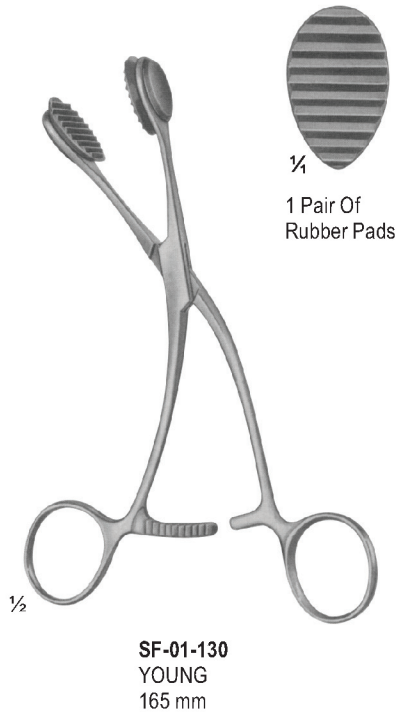

یارا مهر بنیان

ارائه کننده ابزار و ست های جراحی

کاتالوگ ENT

تلفن : ۰۲۱-۶۶۹۵۱۰۰۰

[www.yaramehr.com](http://www.yaramehr.com)

 Yaramehr.firm

HARTMANN  
SF-10-114 - SF-10-117  
set for adults

SF-10-114  
Fig.1  
4.5 mm Ø

SF-10-115  
Fig.2  
5.5 mm Ø

SF-10-116  
Fig.3  
6.5 mm Ø

SF-10-117  
Fig.4  
7.5 mm Ø

BILLEAU  
SF-10-155 - SF-10-157  
165 mm - 6 1/2"

SF-10-155

SF-10-156

SF-10-157

SF-10-177 - SF-10-184

HARTMANN - WULLSTEIN  
SF-10-177  
X = 85 mm - 3 1/4"

HARTMANN - WULLSTEIN  
SF-10-178  
X = 85 mm - 3 1/4" 1 mm Ø

HARTMANN  
SF-10-179  
X = 85 mm - 3 1/4"  
X = 140 mm - 5 1/2"  
X = 160 mm - 6 1/4"

HARTMANN  
SF-10-180  
X = 85 mm - 3 1/4"  
X = 140 mm - 5 1/2"

HARTMANN - NOYES  
SF-10-181  
X = 90 mm - 3 1/2"

HARTMANN - WEINGARTNER  
SF-10-182  
X = 85 mm - 3 1/4"

HARTMANN  
SF-10-183  
X = 85 mm - 3 1/4"  
2.0 mm Ø  
2.5 mm Ø  
3.0 mm Ø

STRUEMPEL  
SF-10-184  
X = 85 mm - 3 1/4"