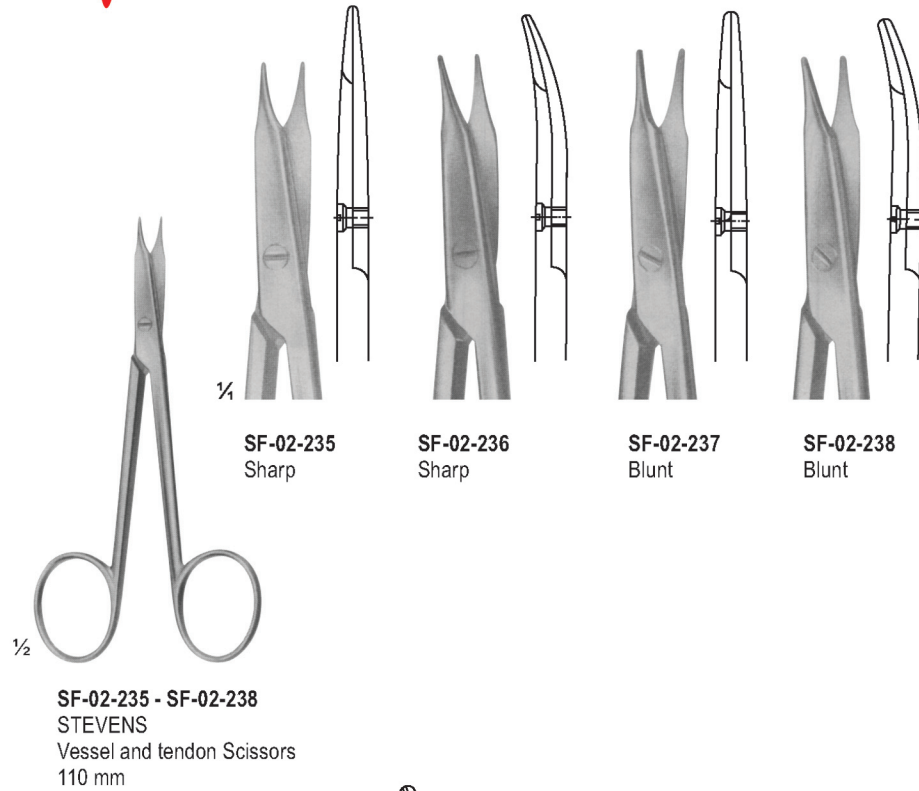

یارا مهر بنیان

ارائه کننده ابزار و ست های جراحی

کاتالوگ ENT

تلفن : ۰۲۱-۶۶۹۵۱۰۰۰

[www.yaramehr.com](http://www.yaramehr.com)

 Yaramehr.firm

HARTMANN  
SF-10-114 - SF-10-117  
set for adults

SF-10-114  
Fig.1  
4.5 mm Ø

SF-10-115  
Fig.2  
5.5 mm Ø

SF-10-116  
Fig.3  
6.5 mm Ø

SF-10-117  
Fig.4  
7.5 mm Ø

BILLEAU  
SF-10-155 - SF-10-157  
165 mm - 6 1/2"

SF-10-155

SF-10-156

SF-10-157

SF-10-177 - SF-10-184

HARTMANN - WULLSTEIN  
SF-10-177  
X = 85 mm - 3 1/4"

HARTMANN - WULLSTEIN  
SF-10-178  
X = 85 mm - 3 1/4" 1 mm Ø

HARTMANN  
SF-10-179  
X = 85 mm - 3 1/4"  
X = 140 mm - 5 1/2"  
X = 160 mm - 6 1/4"

HARTMANN  
SF-10-180  
X = 85 mm - 3 1/4"  
X = 140 mm - 5 1/2"

HARTMANN - NOYES  
SF-10-181  
X = 90 mm - 3 1/2"

HARTMANN - WEINGARTNER  
SF-10-182  
X = 85 mm - 3 1/4"

HARTMANN  
SF-10-183  
X = 85 mm - 3 1/4"  
2.0 mm Ø  
2.5 mm Ø  
3.0 mm Ø

STRUEMPEL  
SF-10-184  
X = 85 mm - 3 1/4"