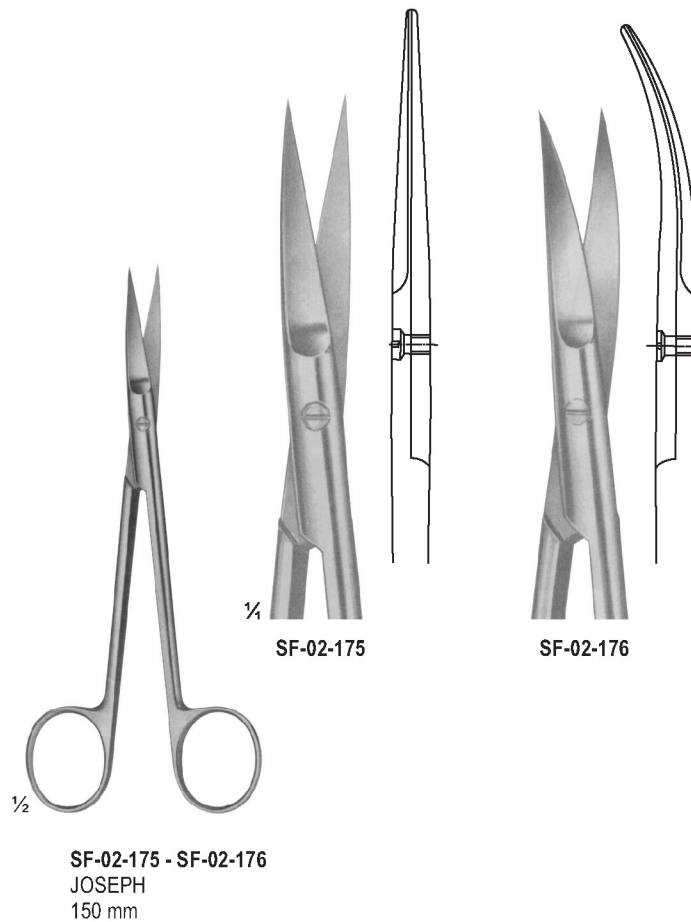

یارا مهر بنیان

ارائه کننده ابزار و ست های جراحی

کاتالوگ ENT

تلفن : ۰۲۱-۶۶۹۵۱۰۰۰

[www.yaramehr.com](http://www.yaramehr.com)

 Yaramehr.firm

HARTMANN  
SF-10-114 - SF-10-117  
set for adults

SF-10-114  
Fig.1  
4.5 mm Ø

SF-10-115  
Fig.2  
5.5 mm Ø

SF-10-116  
Fig.3  
6.5 mm Ø

SF-10-117  
Fig.4  
7.5 mm Ø

BILLEAU  
SF-10-155 - SF-10-157  
165 mm - 6 1/2"

SF-10-155

SF-10-156

SF-10-157

SF-10-177 - SF-10-184

HARTMANN - WULLSTEIN  
SF-10-177  
X = 85 mm - 3 1/4"

HARTMANN - WULLSTEIN  
SF-10-178  
X = 85 mm - 3 1/4" 1 mm Ø

HARTMANN  
SF-10-179  
X = 85 mm - 3 1/4"  
X = 140 mm - 5 1/2"  
X = 160 mm - 6 1/4"

HARTMANN  
SF-10-180  
X = 85 mm - 3 1/4"  
X = 140 mm - 5 1/2"

HARTMANN - NOYES  
SF-10-181  
X = 90 mm - 3 1/2"

HARTMANN - WEINGARTNER  
SF-10-182  
X = 85 mm - 3 1/4"

HARTMANN  
SF-10-183  
X = 85 mm - 3 1/4"  
2.0 mm Ø  
2.5 mm Ø  
3.0 mm Ø

STRUEMPEL  
SF-10-184  
X = 85 mm - 3 1/4"